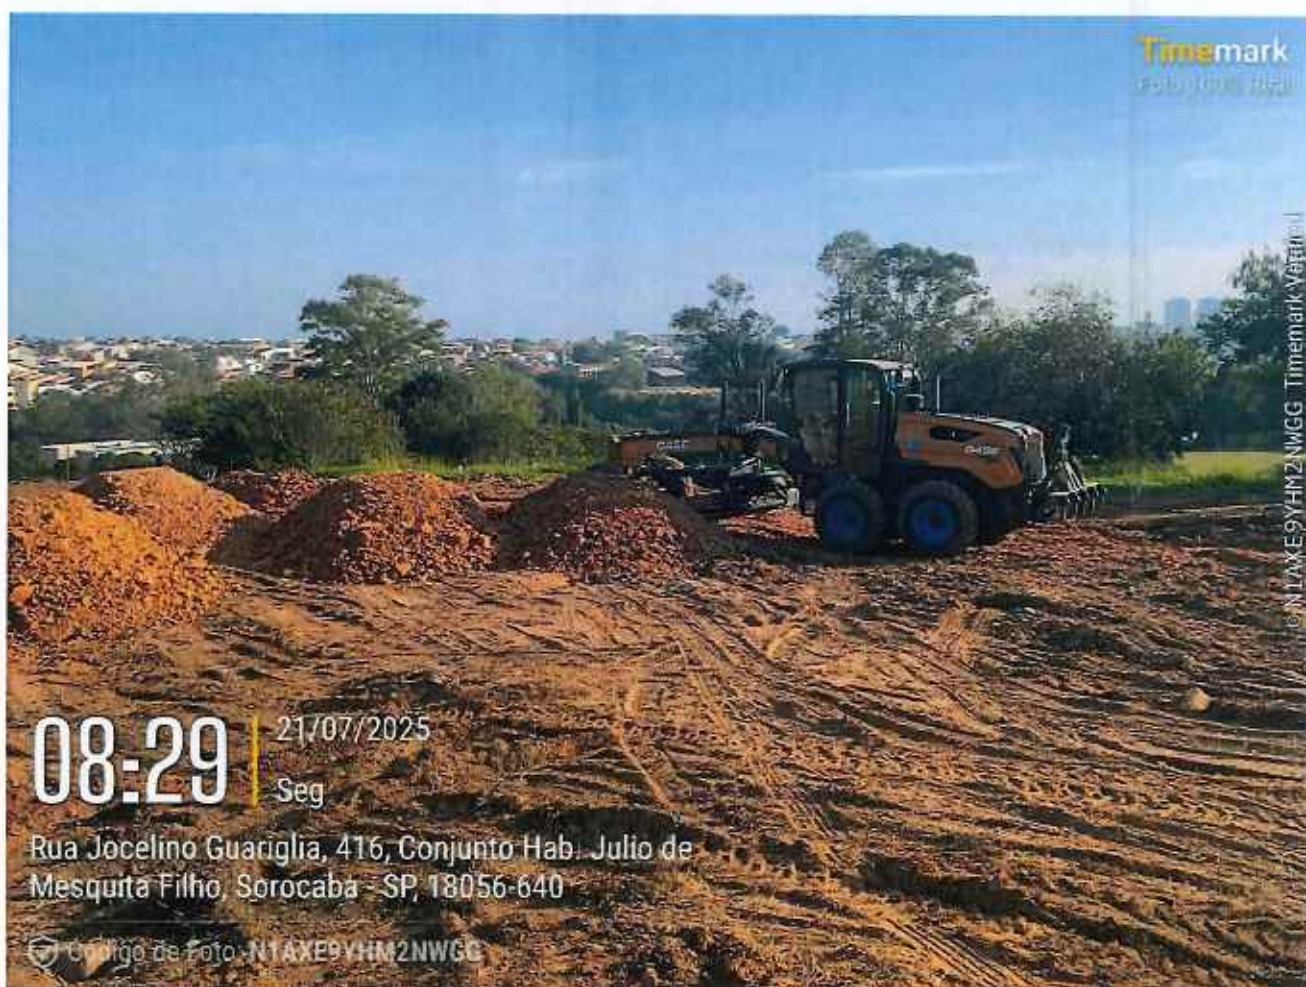

08:29

21/07/2025

Seg

Rua Jocelino Guariglia, 416, Conjunto Hab. Julio de Mesquita Filho, Sorocaba - SP, 18056-640

Código de Foto: N1AXE9YHM2NWGG

752 | CONSTRUÇÃO UBS CENTRAL PARQUE | | CE | 002/2025