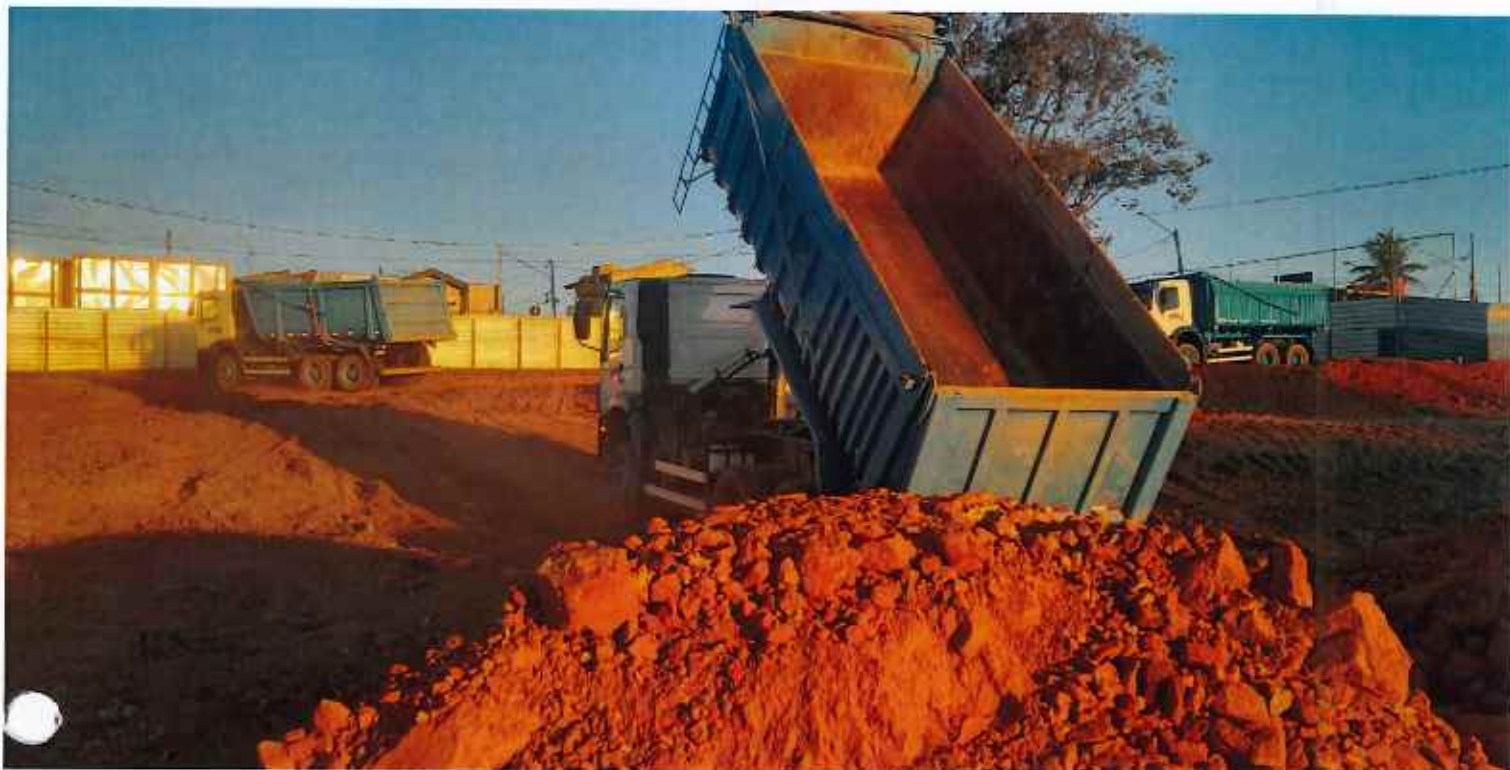

752 | CONSTRUÇÃO UBS CENTRAL PARQUE | | CE | 002/2025

Movimentação de terra