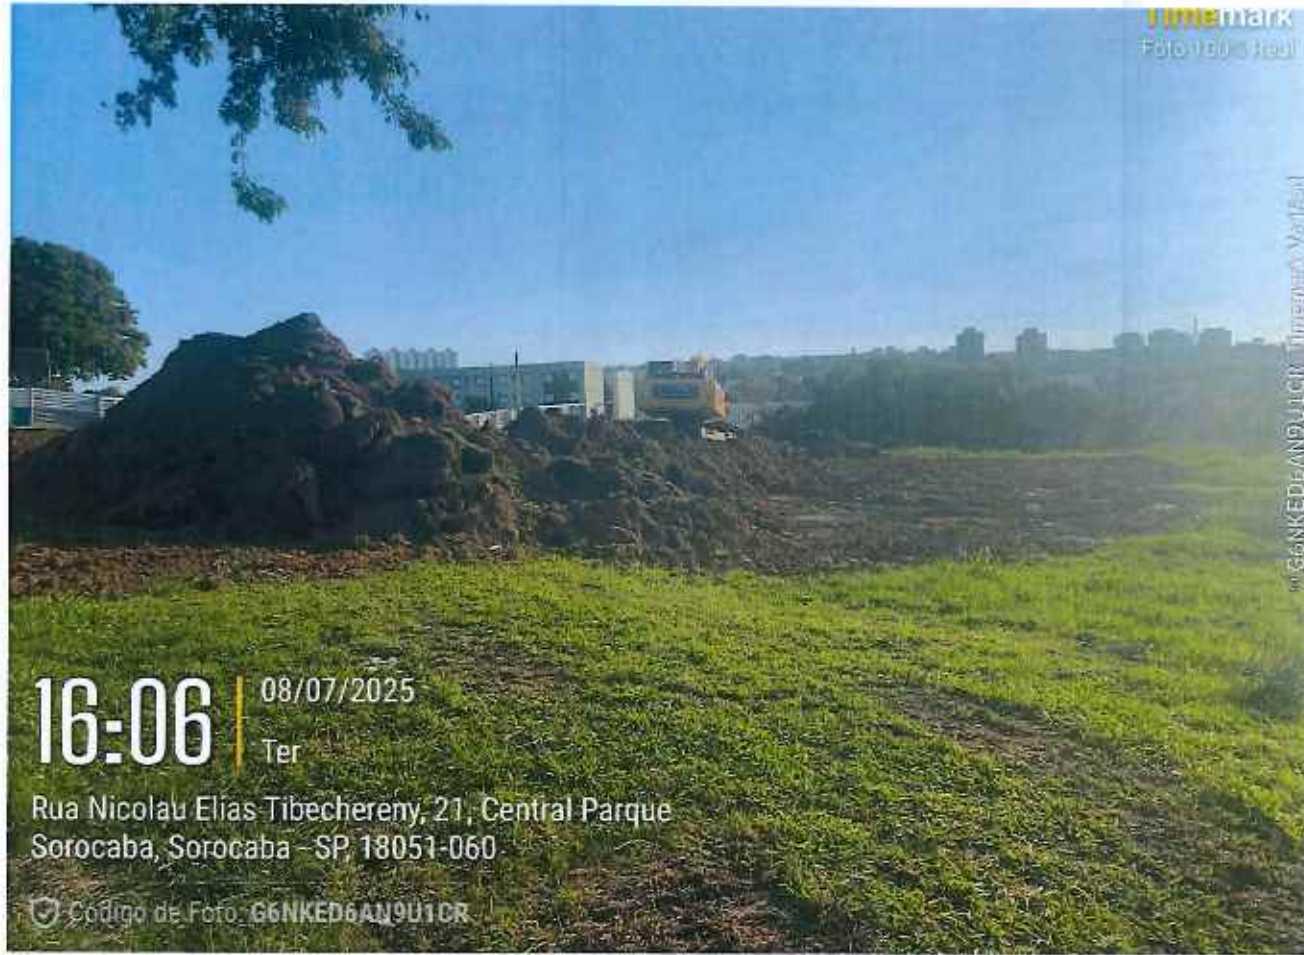

752 | CONSTRUÇÃO UBS CENTRAL PARQUE | | CE | 002/2025

16:06 | 08/07/2025
Ter

Rua Nicolau Elias Tibechereny, 21, Central Parque
Sorocaba, Sorocaba - SP, 18051-060

Código de Foto: 66NKED6AN9U1CR

752 | CONSTRUÇÃO UBS CENTRAL PARQUE | | CE | 002/2025

Timemark
Foto 100% Real

© 152PBT44U05BC4 - Timemark Verified

16:13

15/07/2025

Ter

Rua N E Tibechereny, 97, Central Parque Sorocaba,
Sorocaba - SP, 18051-060

Código de Foto: 132DBTK4UU6BC4

752 | CONSTRUÇÃO UBS CENTRAL PARQUE | | CE | 002/2025