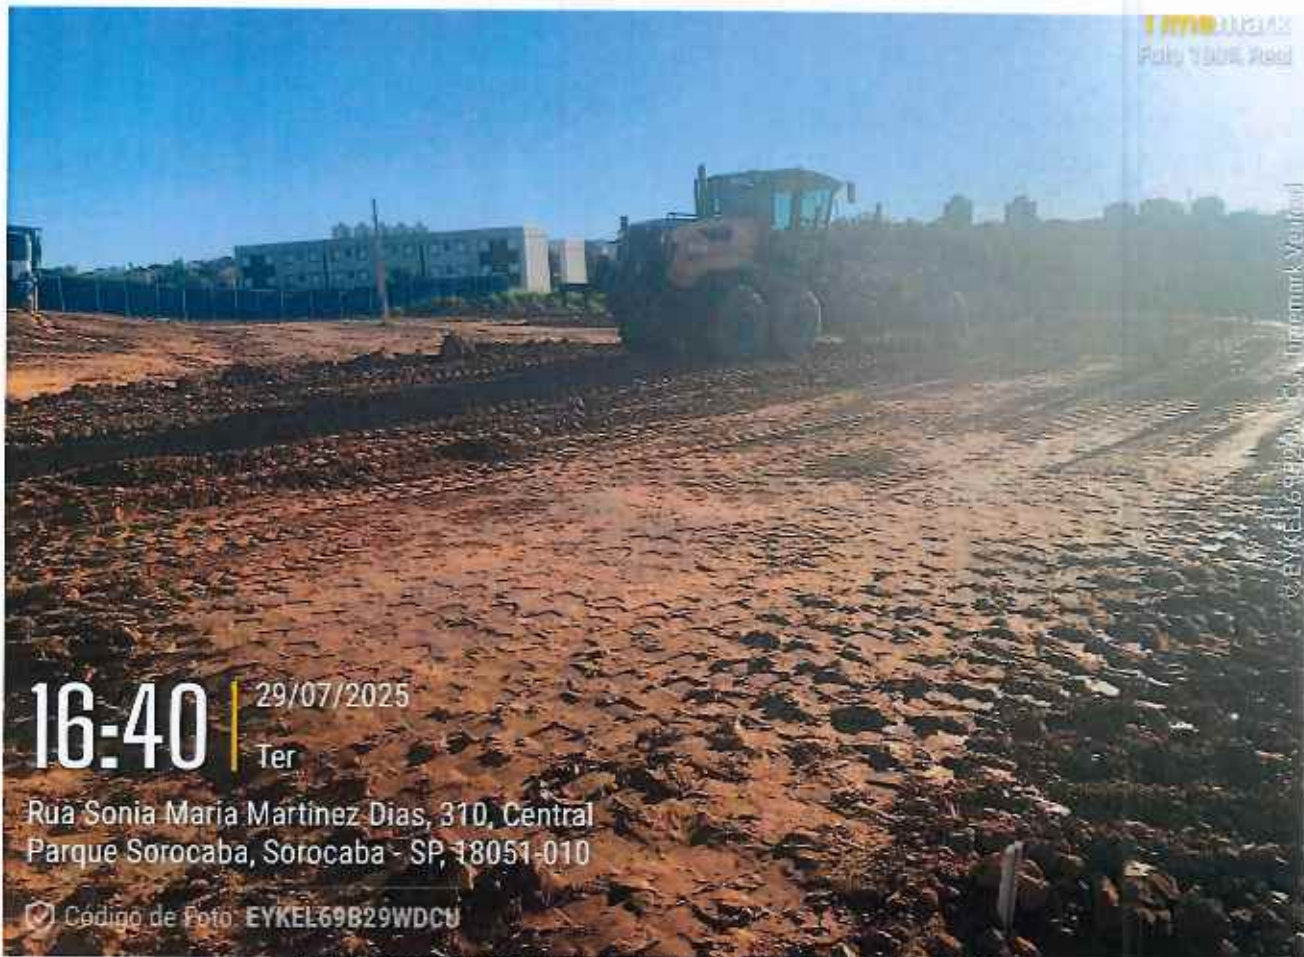

1 FOTO UNICAP
Foto 180x 180

© EYKEL 69B29WDCU | Unimark - Uniford

16:40

29/07/2025

Ter

Rua Sonia Maria Martinez Dias, 310, Central
Parque Sorocaba, Sorocaba - SP, 13051-010

☒ Código de Foto: EYKEL69B29WDCU

752 | CONSTRUÇÃO UBS CENTRAL PARQUE | | CE | 002/2025

Movimentação de terra