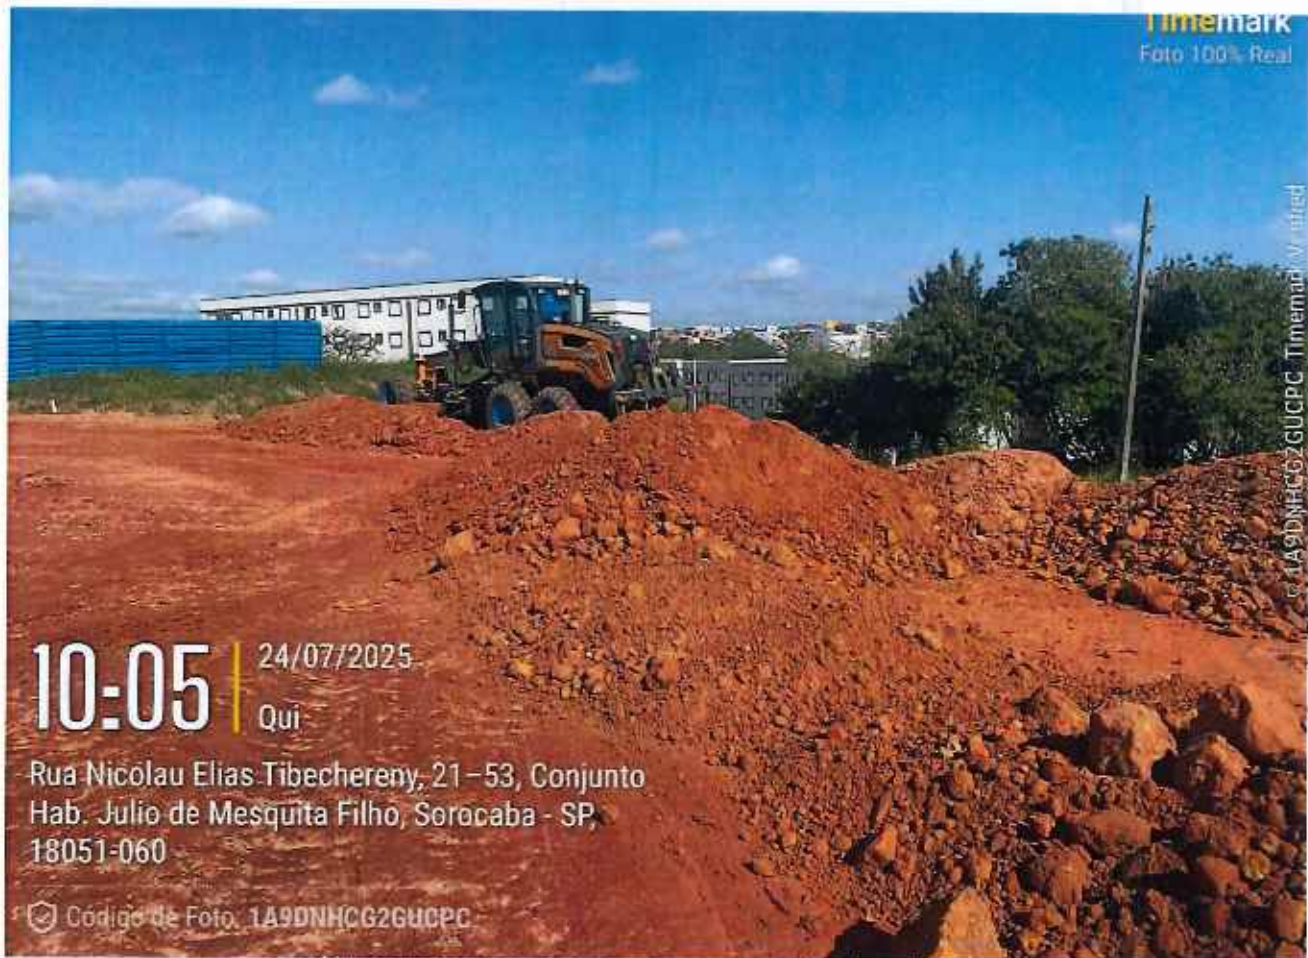

752 | CONSTRUÇÃO UBS CENTRAL PARQUE | | CE | 002/2025

752 | CONSTRUÇÃO UBS CENTRAL PARQUE | | CE | 002/2025

Movimentação de terra

752 | CONSTRUÇÃO UBS CENTRAL PARQUE | | CE | 002/2025

Timemark
Foto 100% Real