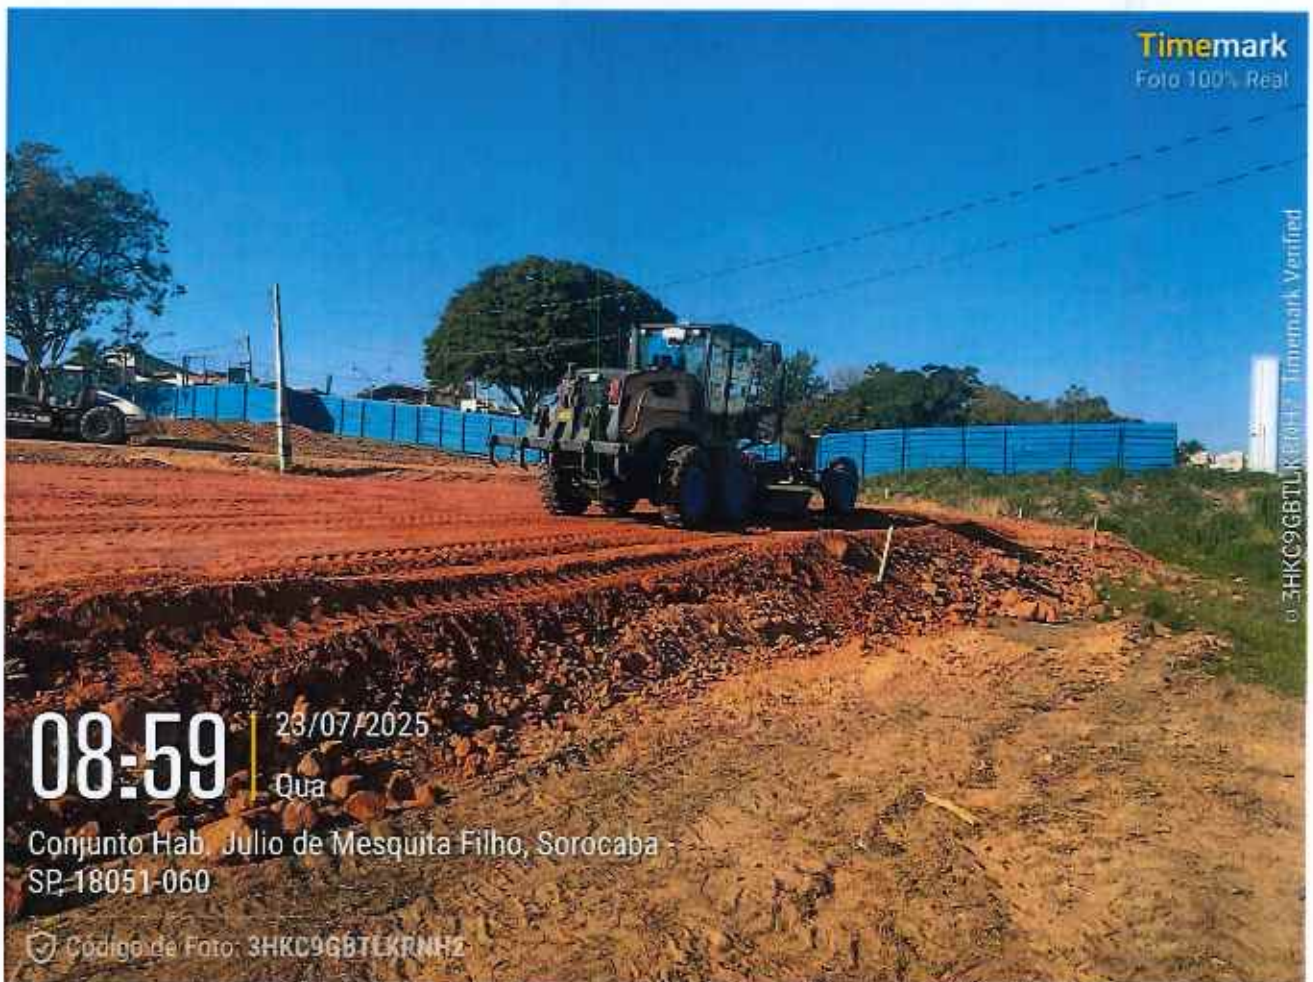

752 | CONSTRUÇÃO UBS CENTRAL PARQUE | | CE | 002/2025