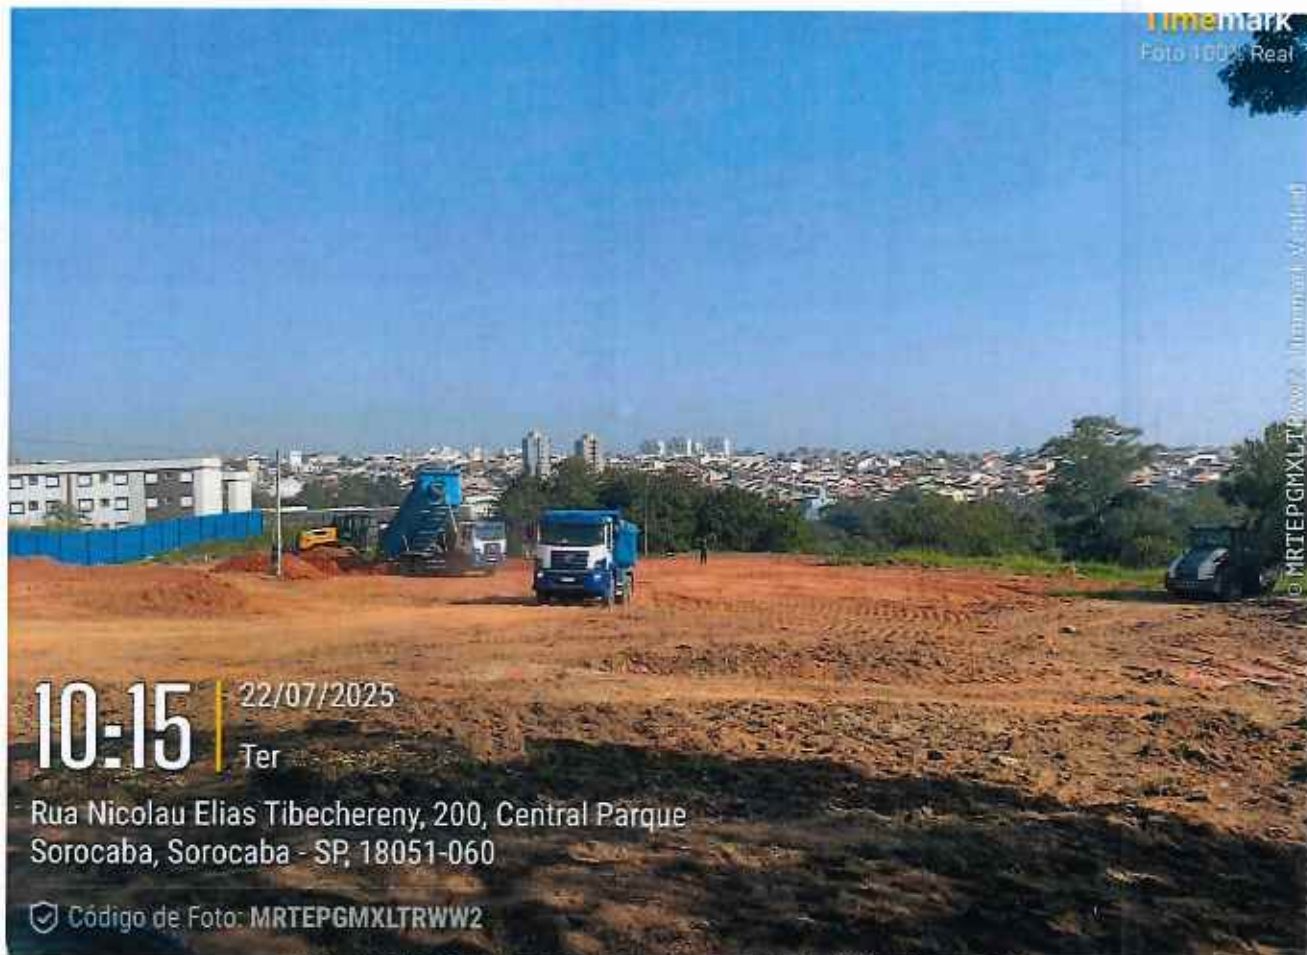

10:15 | 22/07/2025
Ter

Rua Nicolau Elias Tibechereny, 200, Central Parque
Sorocaba, Sorocaba - SP, 18051-060

Código de Foto: MRTEPGMXLTRWW2

752 | CONSTRUÇÃO UBS CENTRAL PARQUE | | CE | 002/2025

Movimentação de terra