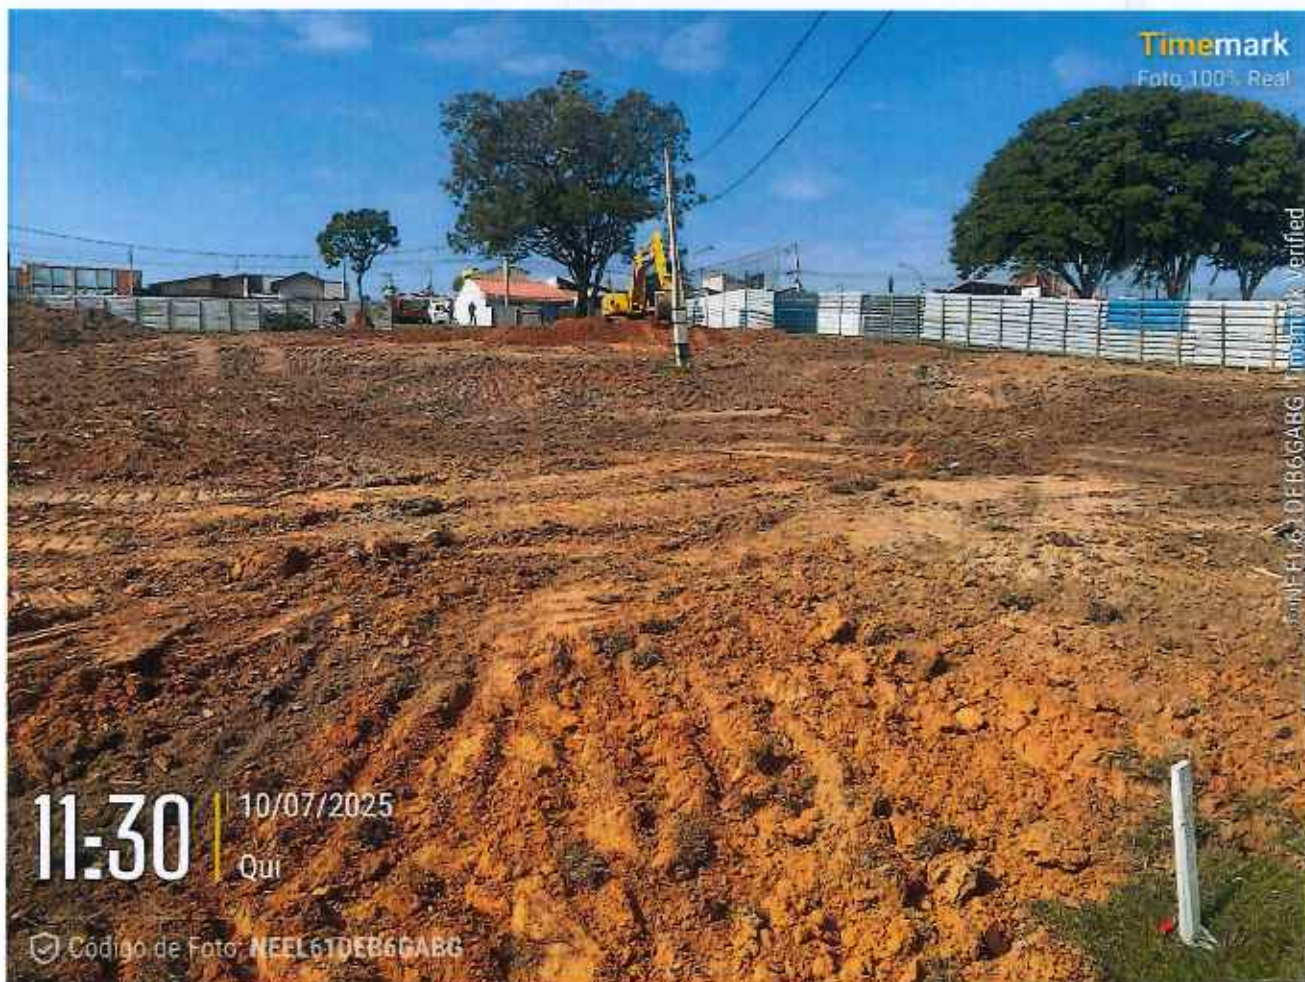

752 | CONSTRUÇÃO UBS CENTRAL PARQUE | | CE | 002/2025

16:06 | 08/07/2025
Ter

Rua Nicolau Elias Tibechereny, 21, Central Parque
Sorocaba, Sorocaba - SP, 18051-060

Código de Foto: 66NKED6AN9U1CR

752 | CONSTRUÇÃO UBS CENTRAL PARQUE | | CE | 002/2025